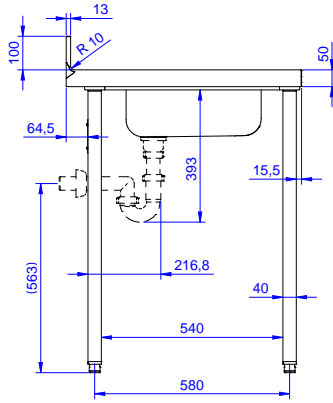

### Konstruksiyon

- 10 mm yarıçaplı köşeli ve 13 mm derinlikte 100 mm yükseklikte sırt.
- Üst tabla 50 mm yükseklikte, Scotch Brite yüzey sonlandırmaya sahip ve 15/10 kalınlıkta 304 AISI paslanmaz çeliktir; kenarları damlatmaz ve köşeleri kaynaklıdır.
- 50 mm çapında yuvarlak bacaklar 304 AISI paslanmaz çeliktir, yüksekliği +0/-40 mm ayarlanabilir.
- Demonte olarak teslim edilir.
- Tek parça halinde preslenmiş evye (400x400x200 mm); taşma borusu ve drenaj deliği bulunur.
- Her ihtiyaca uygun farklı musluk mevcuttur.
- Sırtlı arka bölüm tümüyle kaynaklı paslanmaz çelik profil ile kapatılmıştır.
- Tamamen AISI 304 paslanmaz çelikten yapılmış ağır hizmet tipi konstrüksiyon maksimum dayanıklılık sağlar.

### Opsiyonel Aksesuarlar

- Tekli çekmece, GN 1/1 - 400 mm PNC 855280
- 4'lü çekmece bloğu - 600 mm PNC 855281
- 1400 mm tezgahlar için taban rafı PNC 855283
- 4'lü tekerlek kiti, 2'si frenli, çap 100 mm, Premium PNC 855288
- 1400 mm tezgahlar için 3 taraflı çerçeve PNC 855291
- İlave çekmeceler, 600 mm (2,3,4 çekmece) PNC 855295
- İlave çekmeceler, GN 1/1 - 400 mm (2,3,4 çekmece) PNC 855298
- Tekli plastik sifon 1,5" PNC 855306
- Dirsek kontrollü batarya ¾", kuğu boyunlu, tek gövdeli PNC 855322
- Dirsek kontrollü batarya ¾", kısa kuğu boyunlu, tek gövdeli PNC 855323
- Ayak pedallı, kuğu boyunlu batarya (sıcak-soğuk su girişi) ¾" PNC 855328

Onay: \_\_\_\_\_

Experience the Excellence  
www.electroluxprofessional.com  
professional@electroluxprofessional.com

Ön

Yan

D = Drenaj

Üst

**Temel bilgiler:**

Dış boyutlar, Genişlik: 133062 (TL1410SXEN)	1400 mm
Dış boyutlar, Derinlik:	700 mm
Dış boyutlar, Yükseklik:	900 mm
Sırt boyutları, Yükseklik:	100 mm
Sırt boyutları, Derinlik:	13 mm
Sırt boyutları, Yarı Çap:	R=10
Evyeye sayısı:	1
Evyeye boyutları:	400x400xH250
Üst tabla kalınlığı:	50 mm
Net ağırlık:	45 kg