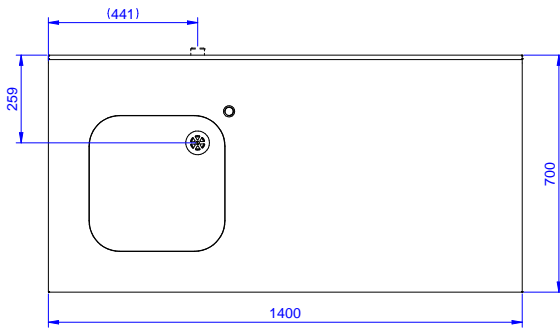

Onay: \_\_\_\_\_

Experience the Excellence  
www.electroluxprofessional.com  
professional@electroluxprofessional.com

Ön

Yan

D = Drenaj

Üst

**Temel bilgiler:**

Dış boyutlar, Genişlik: 133062 (TL1410SXEN)	1400 mm
Dış boyutlar, Derinlik:	700 mm
Dış boyutlar, Yükseklik:	900 mm
Sırt boyutları, Yükseklik:	100 mm
Sırt boyutları, Derinlik:	13 mm
Sırt boyutları, Yarı Çap:	R=10
Evyeye sayısı:	1
Evyeye boyutları:	400x400xH250
Üst tabla kalınlığı:	50 mm
Net ağırlık:	45 kg